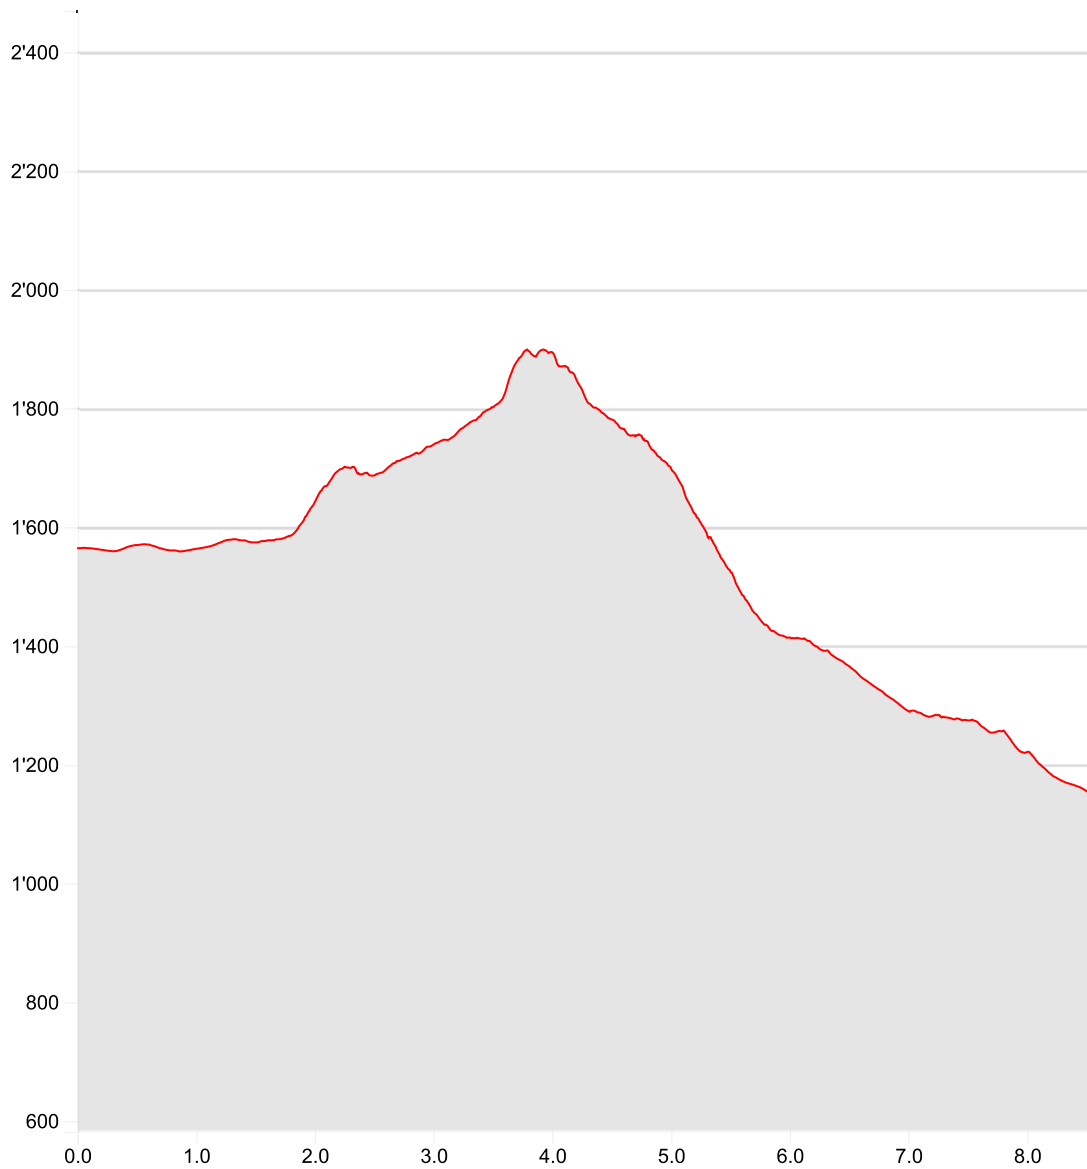

Glaubenbielen-Nüalpstock-Sörenberg

| | | | |
|----------------------|--------------------|---------------------|------------------------|
| Länge | 8.53 km | Min/max Höhe | 1'153 m/1'899 m |
| Auf-/Abstiege | 427 m/839 m | Wanderzeit | 3 h 9 min |