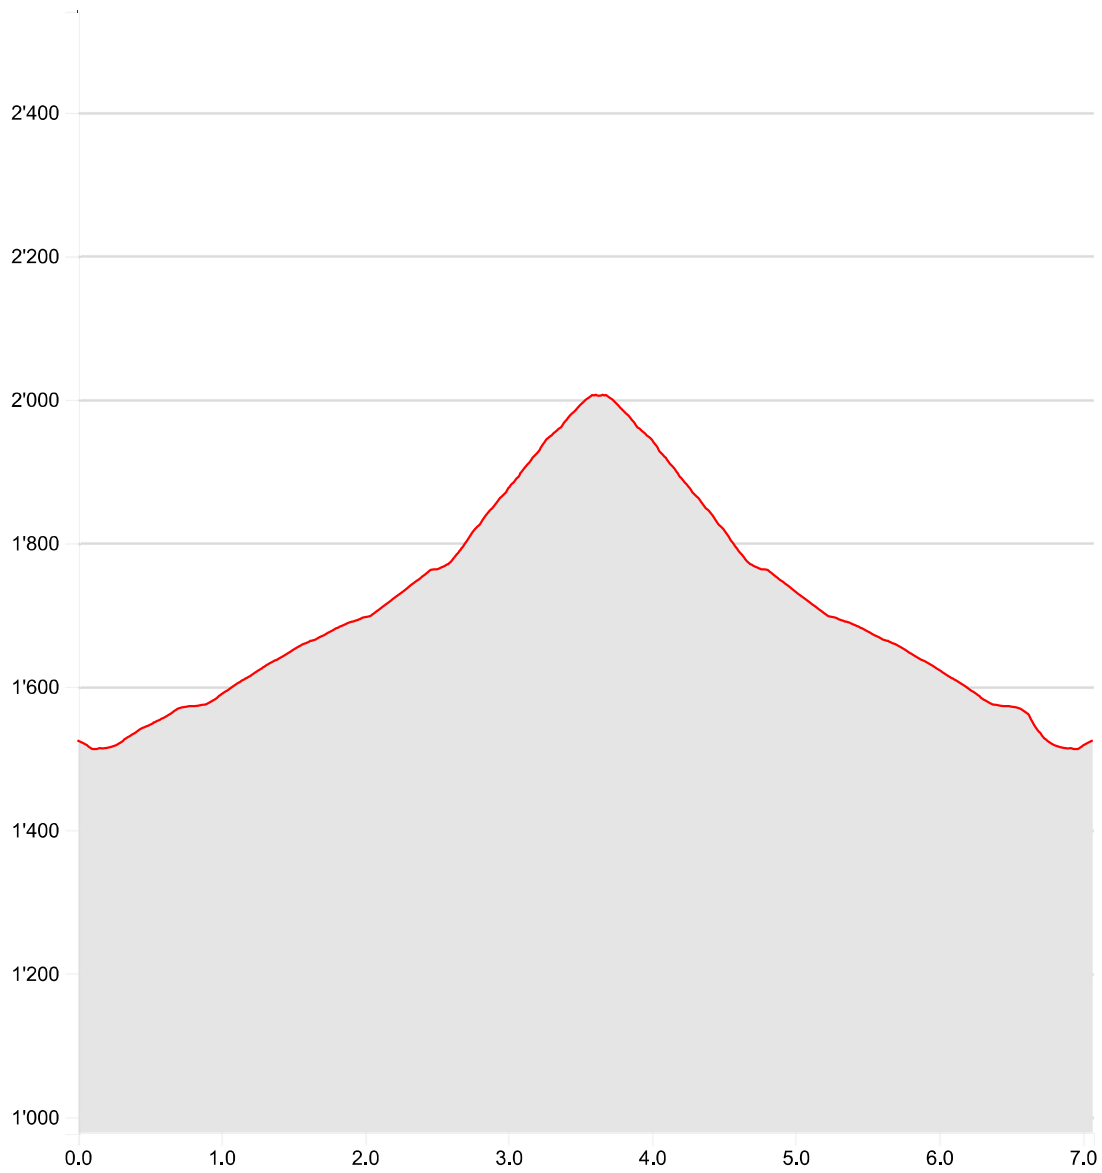

Turren-Schönbühlhütte

03.02.2019

Länge	7.07 km	Min/max Höhe	1'513 m / 2'006 m
Auf-/Abstiege	509 m / 509 m	Wandern	2 h 34 min