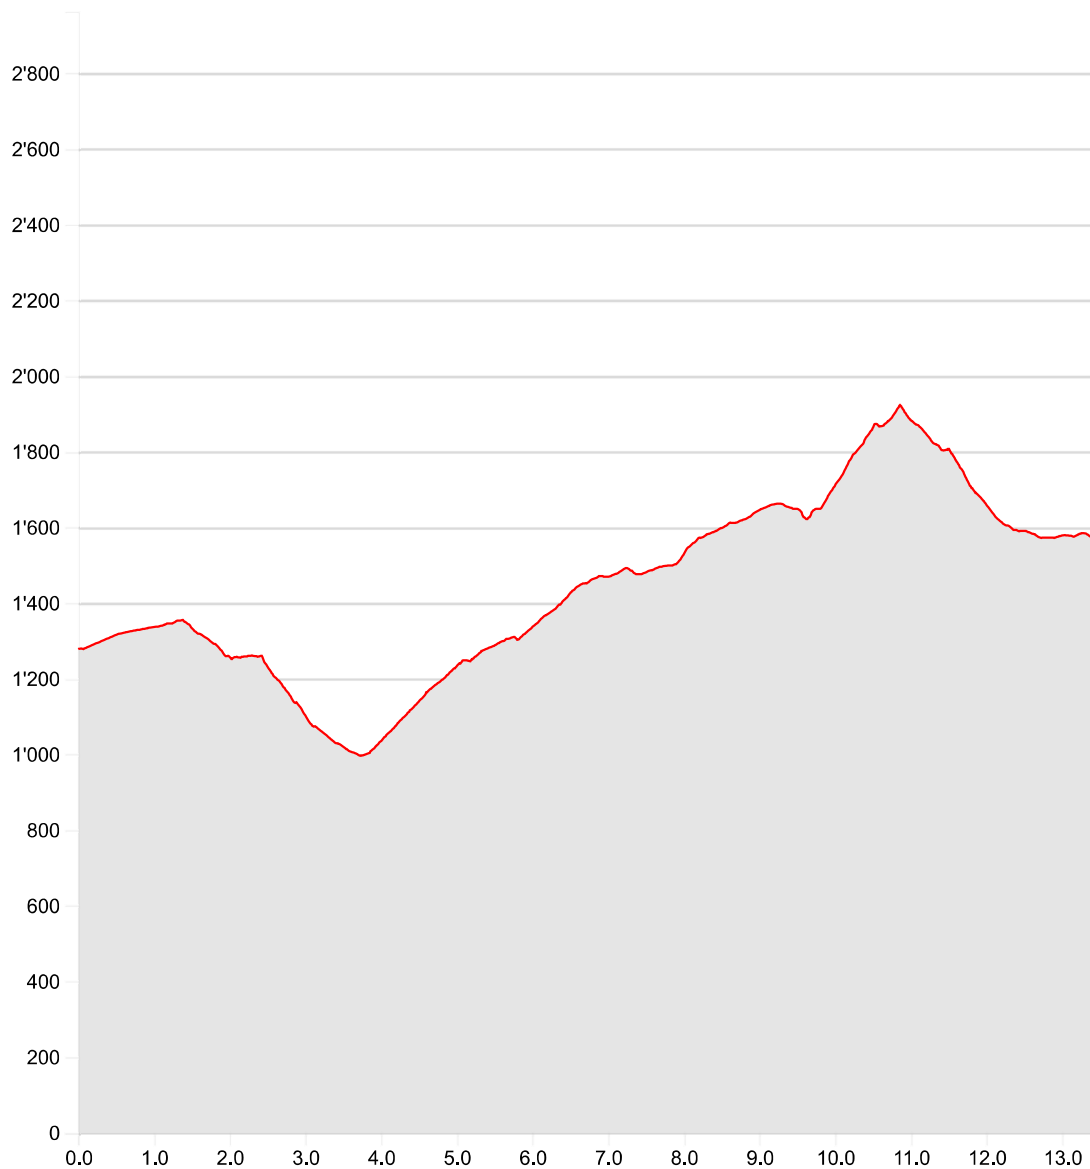

**Wanderung**  
**Stockhütte - Niderbauen Chulm**

**21.09.2019**

<b>Länge</b>	<b>13.41 km</b>	<b>Min/max Höhe</b>	<b>996 m/1'923 m</b>
<b>Auf-/Abstiege</b>	<b>1'135 m/842 m</b>	<b>Wandern</b>	<b>5 h 20 min</b>