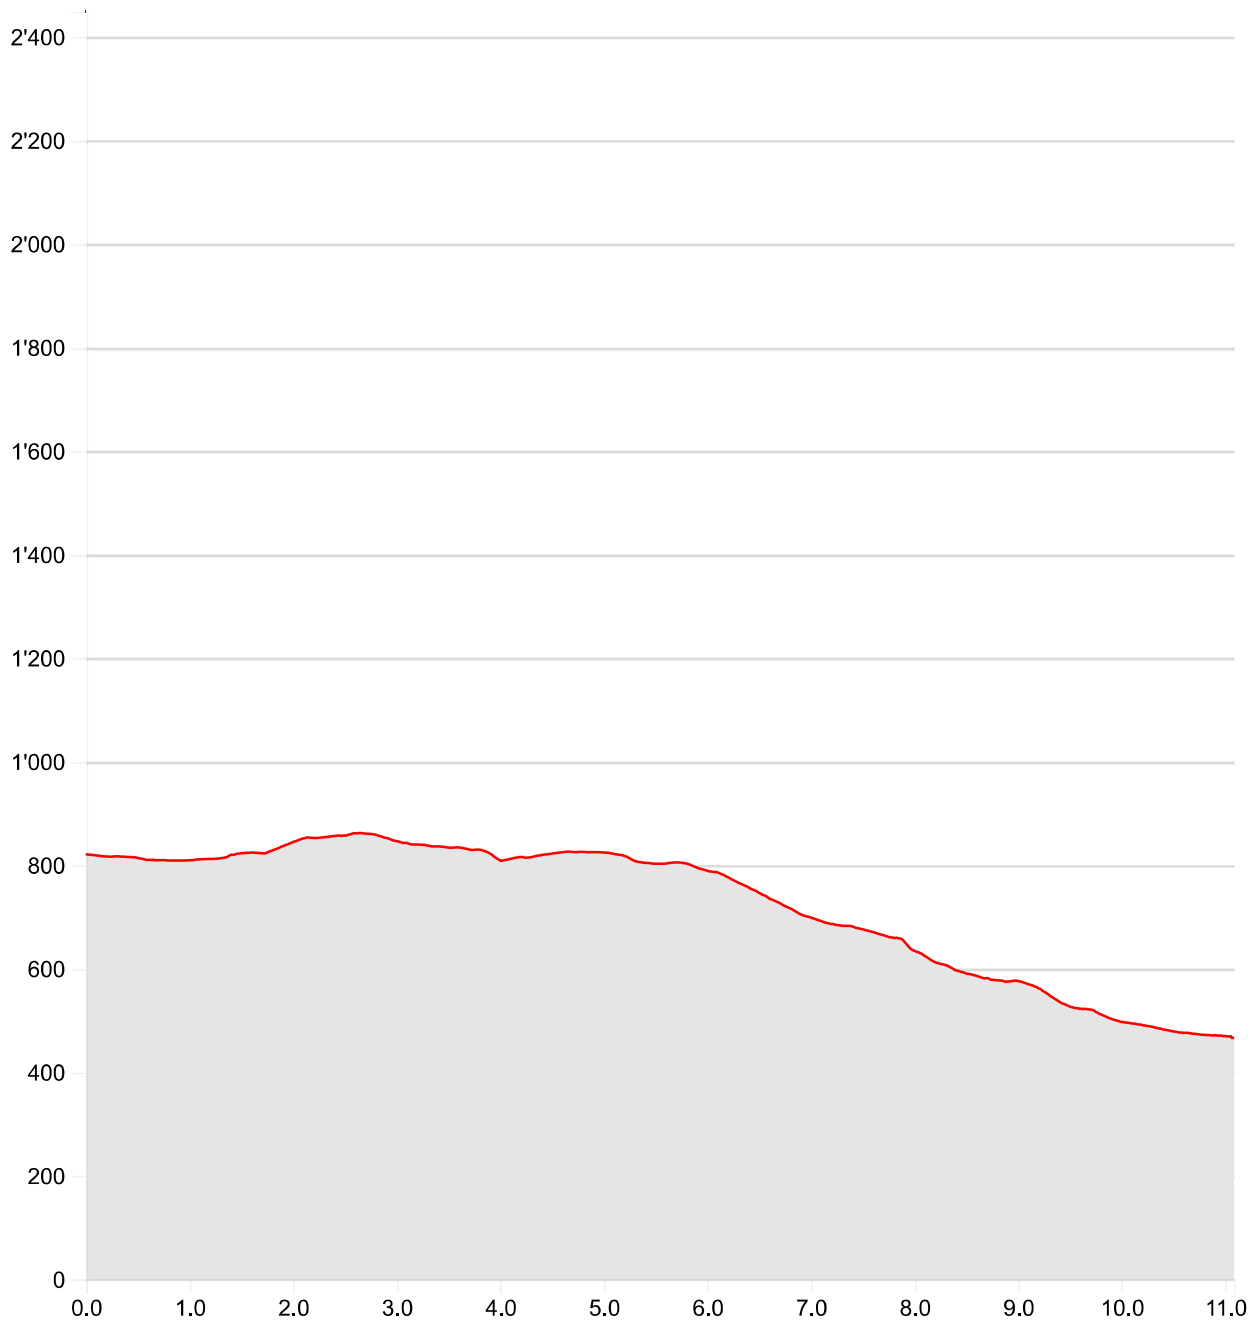

Wanderung
Hämikon Berg - Horben

23.11.2019

Länge

11.09 km

Min/max Höhe

466 m/862 m

Auf-/Abstiege

86 m/441 m

Wandern

2 h 39 min