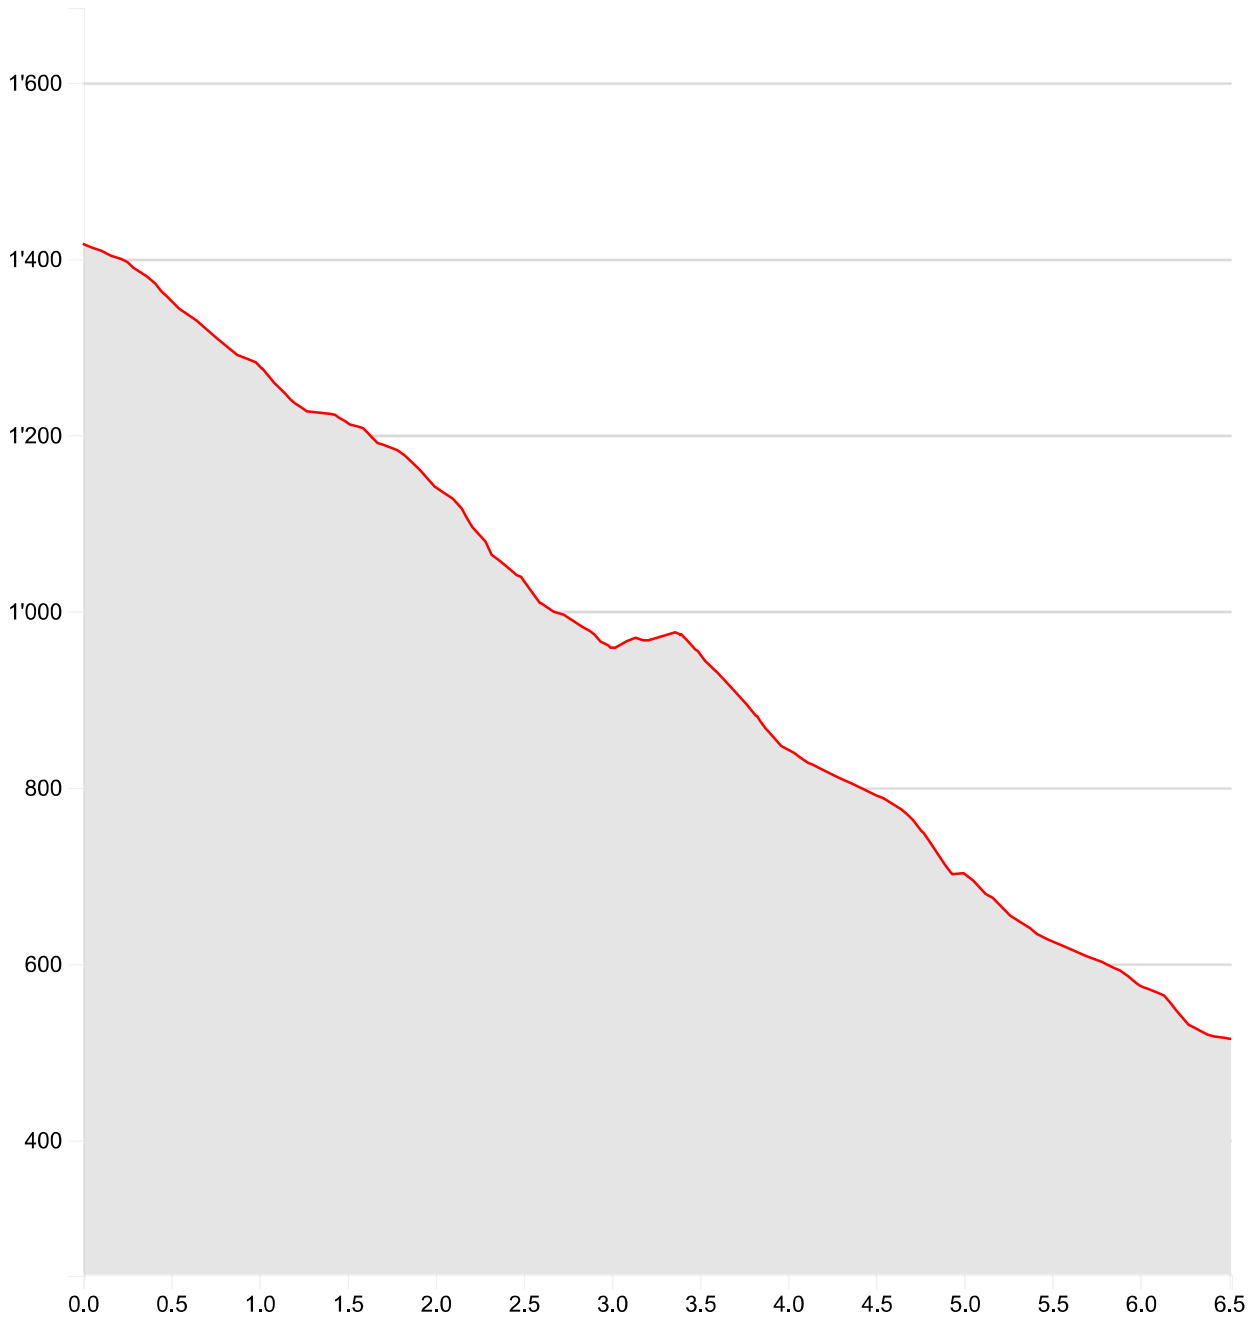

# Anderes Fräkmüntegg-Kriens

**Länge**

**6.51 km**

**Min/max Höhe**

**515 m/1'417 m**

**Auf-/Abstiege**

**22 m/924 m**

**Wandern**

**1 h 54 min**