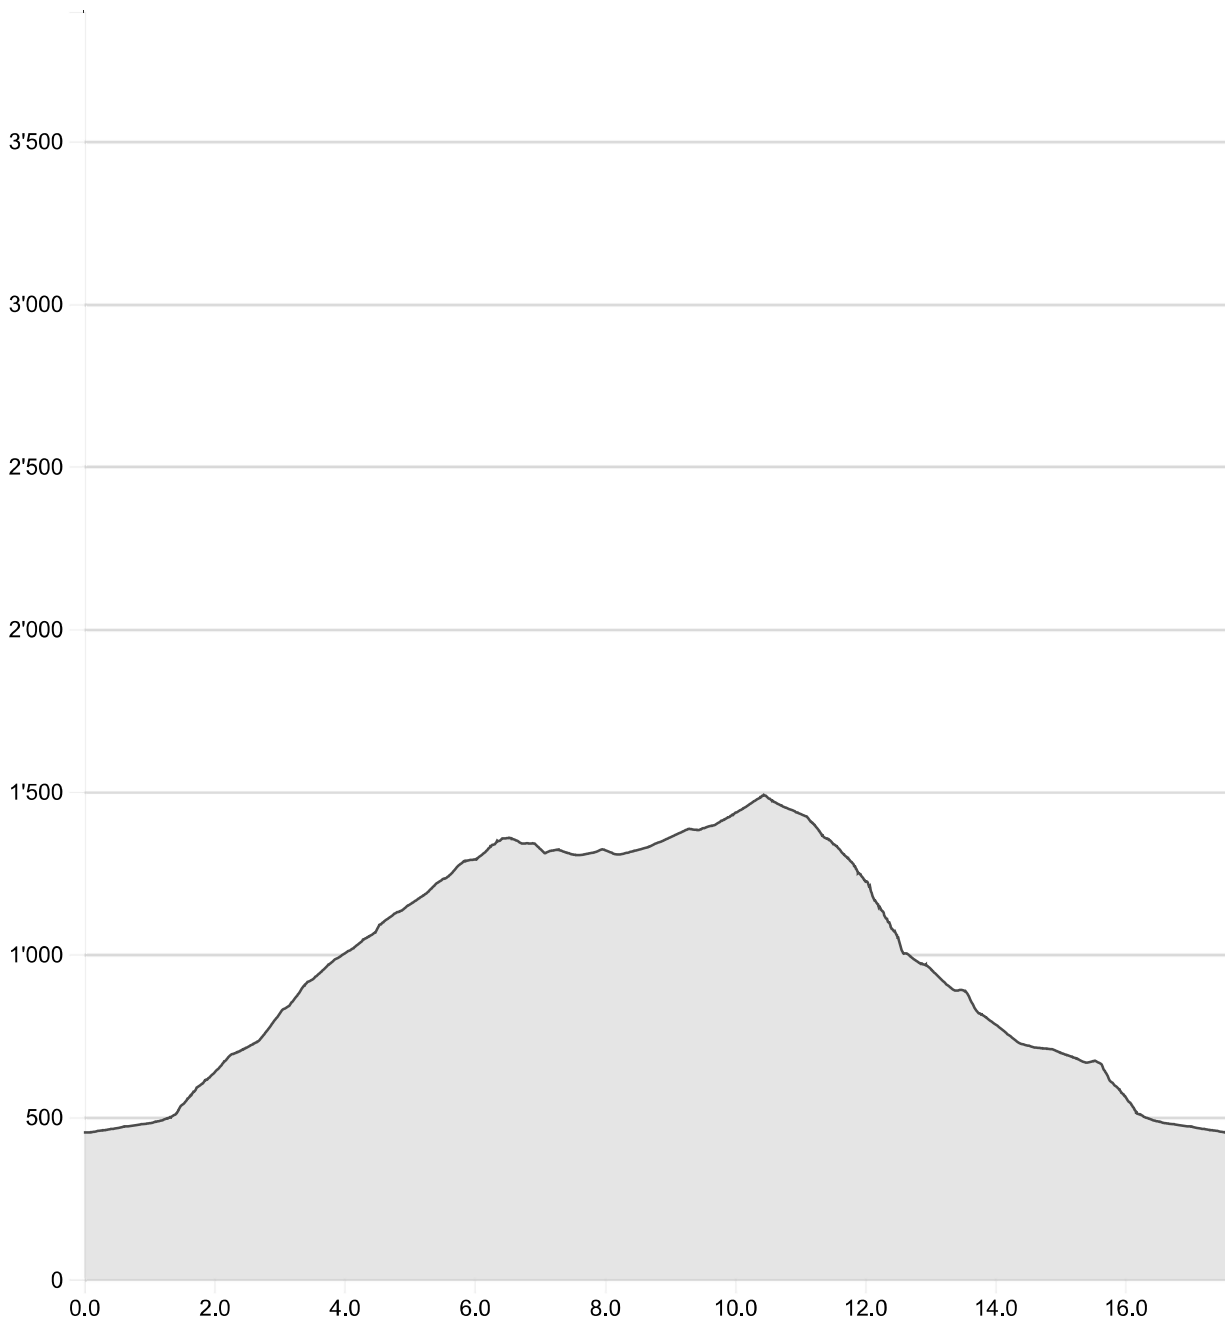

**Wanderung**

**15.05.2020**

**Alpnach - Chretzenalp - Alpnach**

**Länge**

**17.65 km**

**Min/max Höhe**

**451 m/1'490 m**

**Auf-/Abstiege**

**1'149 m/1'149 m**

**Wandern**

**6 h 20 min**