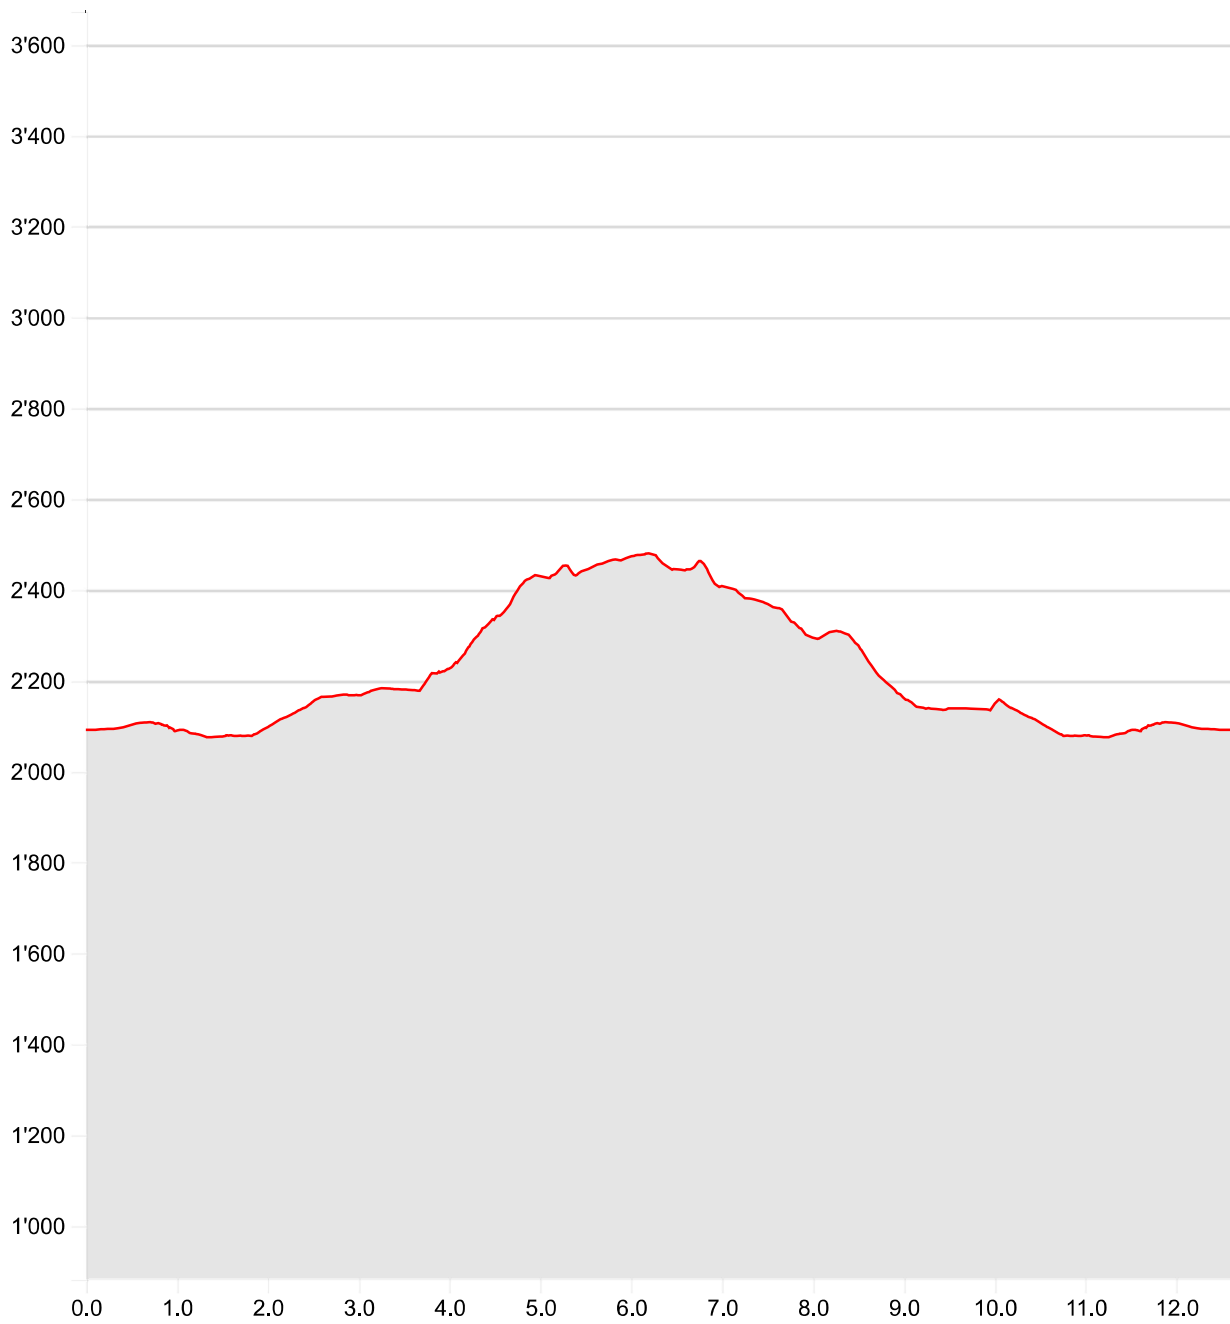

Anderes Gotthardpass – 6-Seen-Wanderung

Länge	12.64 km	Min/max Höhe	2'075 m/2'480 m
Auf-/Abstiege	588 m/589 m	Wandern	4 h 0 min