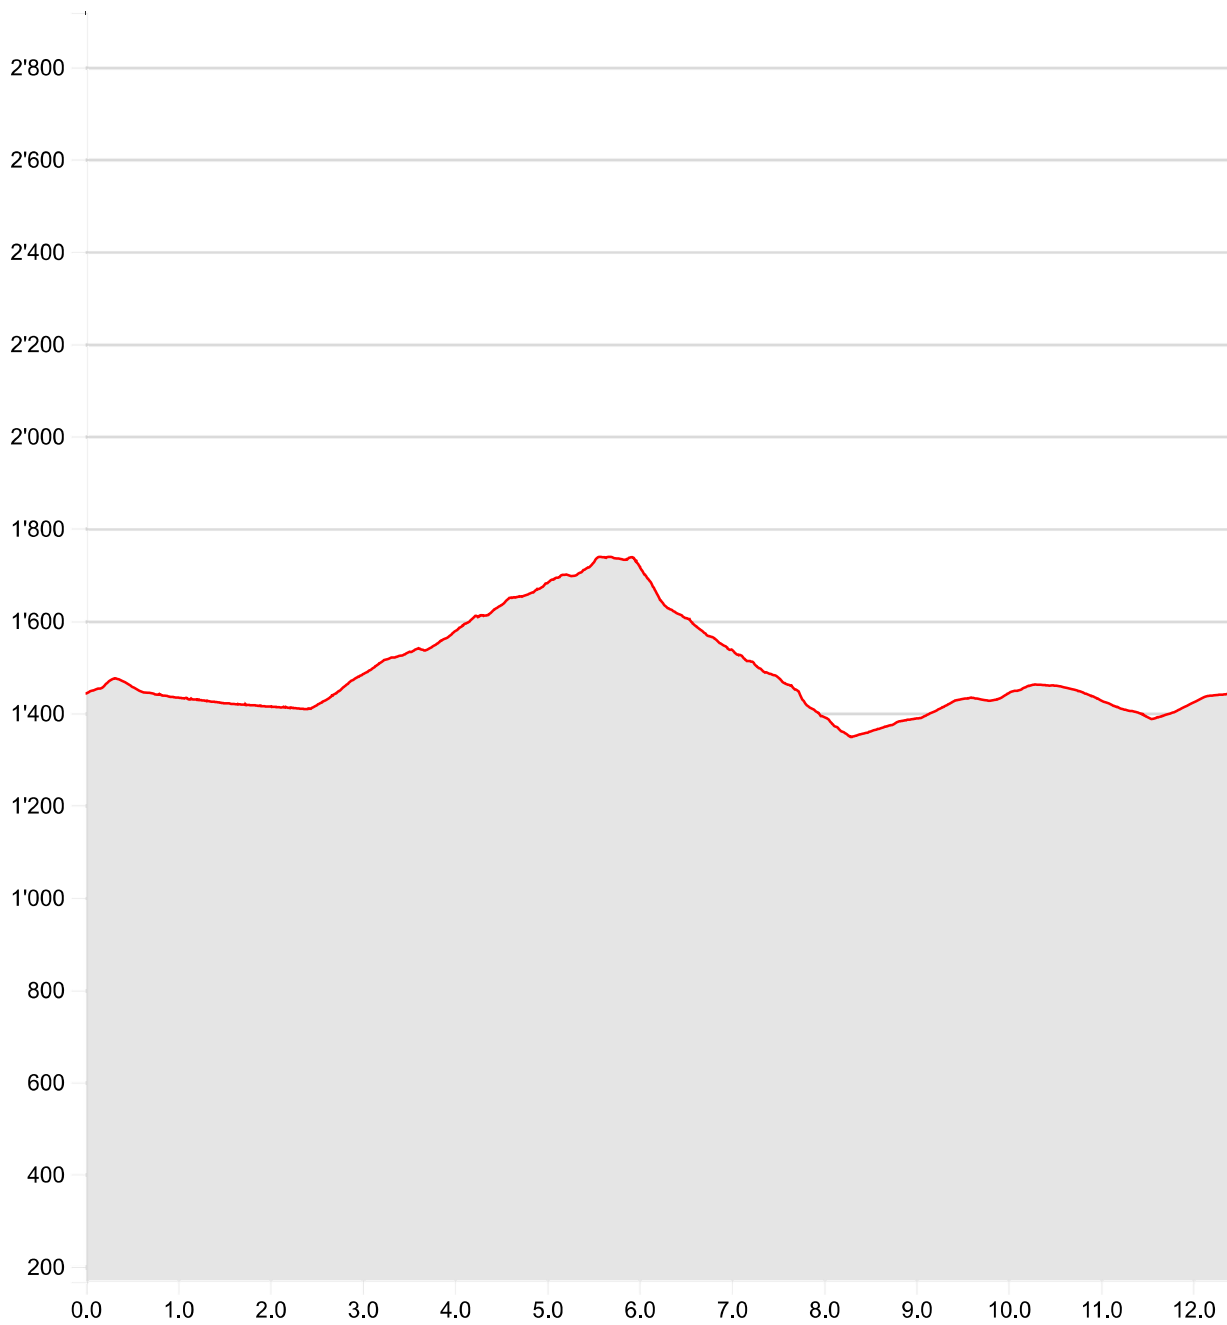

**Schneeschuhtour  
Langis-Jänzi**

**09.01.2021**

**Länge**

**12.45 km**

**Min/max Höhe**

**1'348 m/1'738 m**

**Auf-/Abstiege**

**579 m/579 m**

**Wandern**

**3 h 46 min**