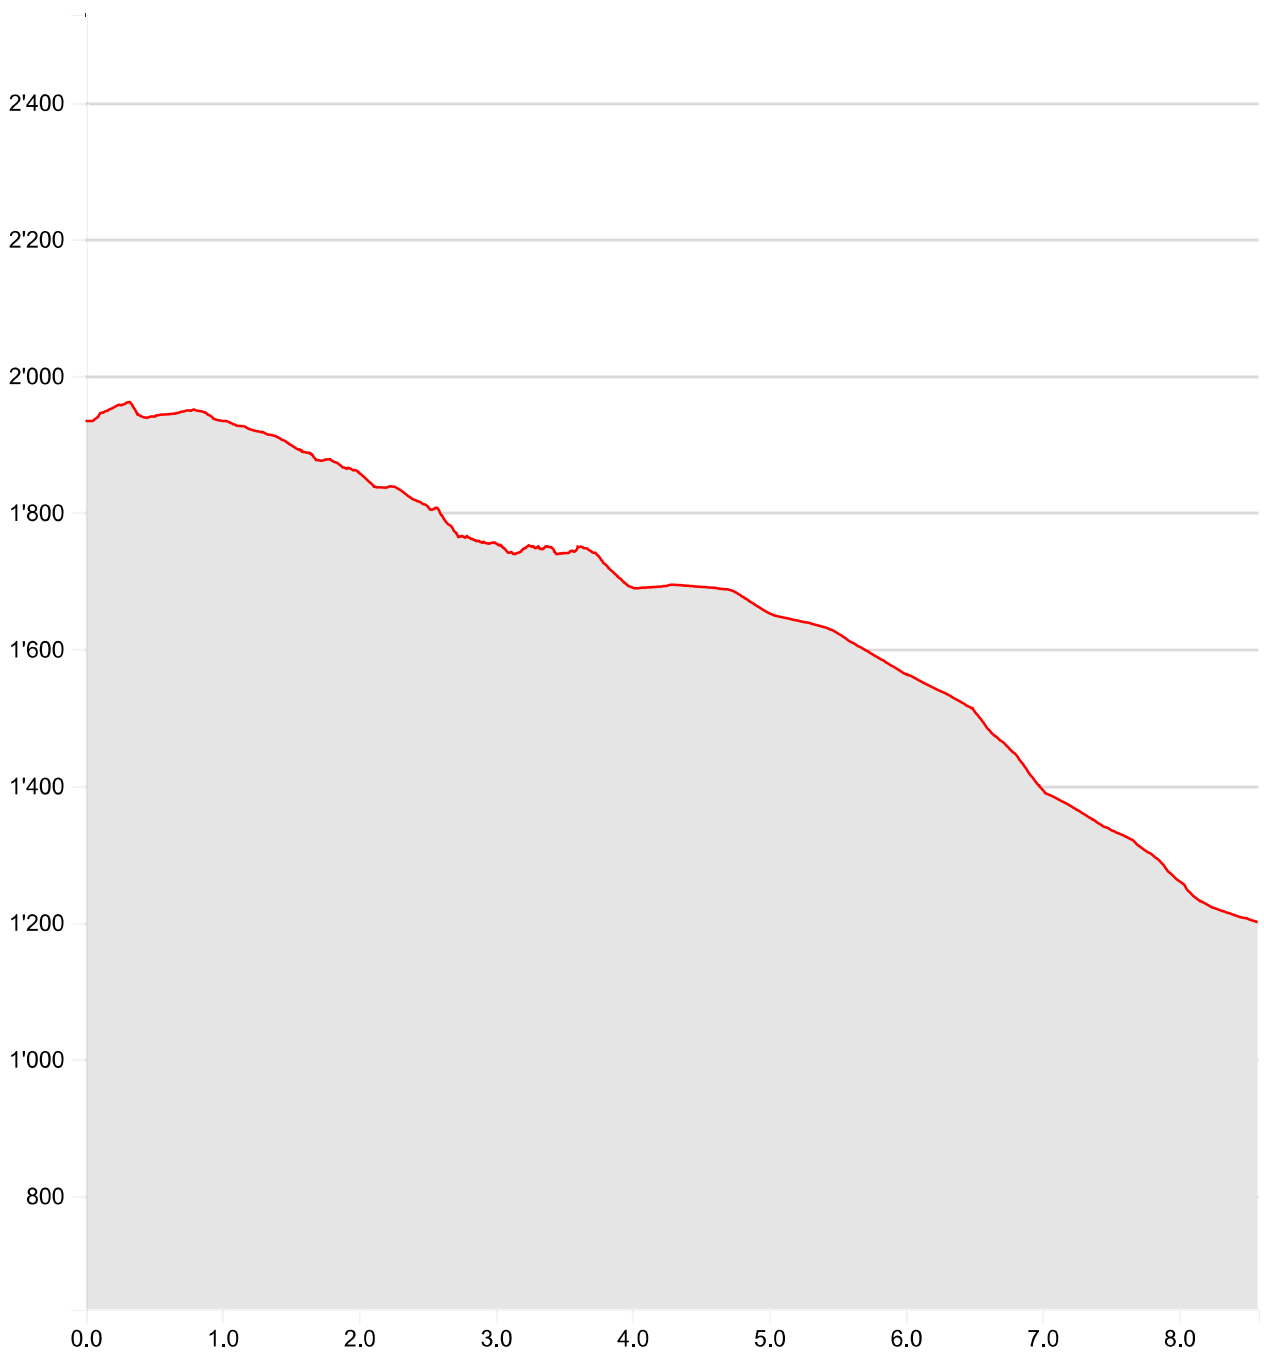

**Winterwanderung  
Niederhorn-Waldegg**

**13.02.2021**

<b>Länge</b>	<b>8.58 km</b>	<b>Min/max Höhe</b>	<b>1'201 m/1'962 m</b>
<b>Auf-/Abstiege</b>	<b>103 m/836 m</b>	<b>Wandern</b>	<b>2 h 24 min</b>