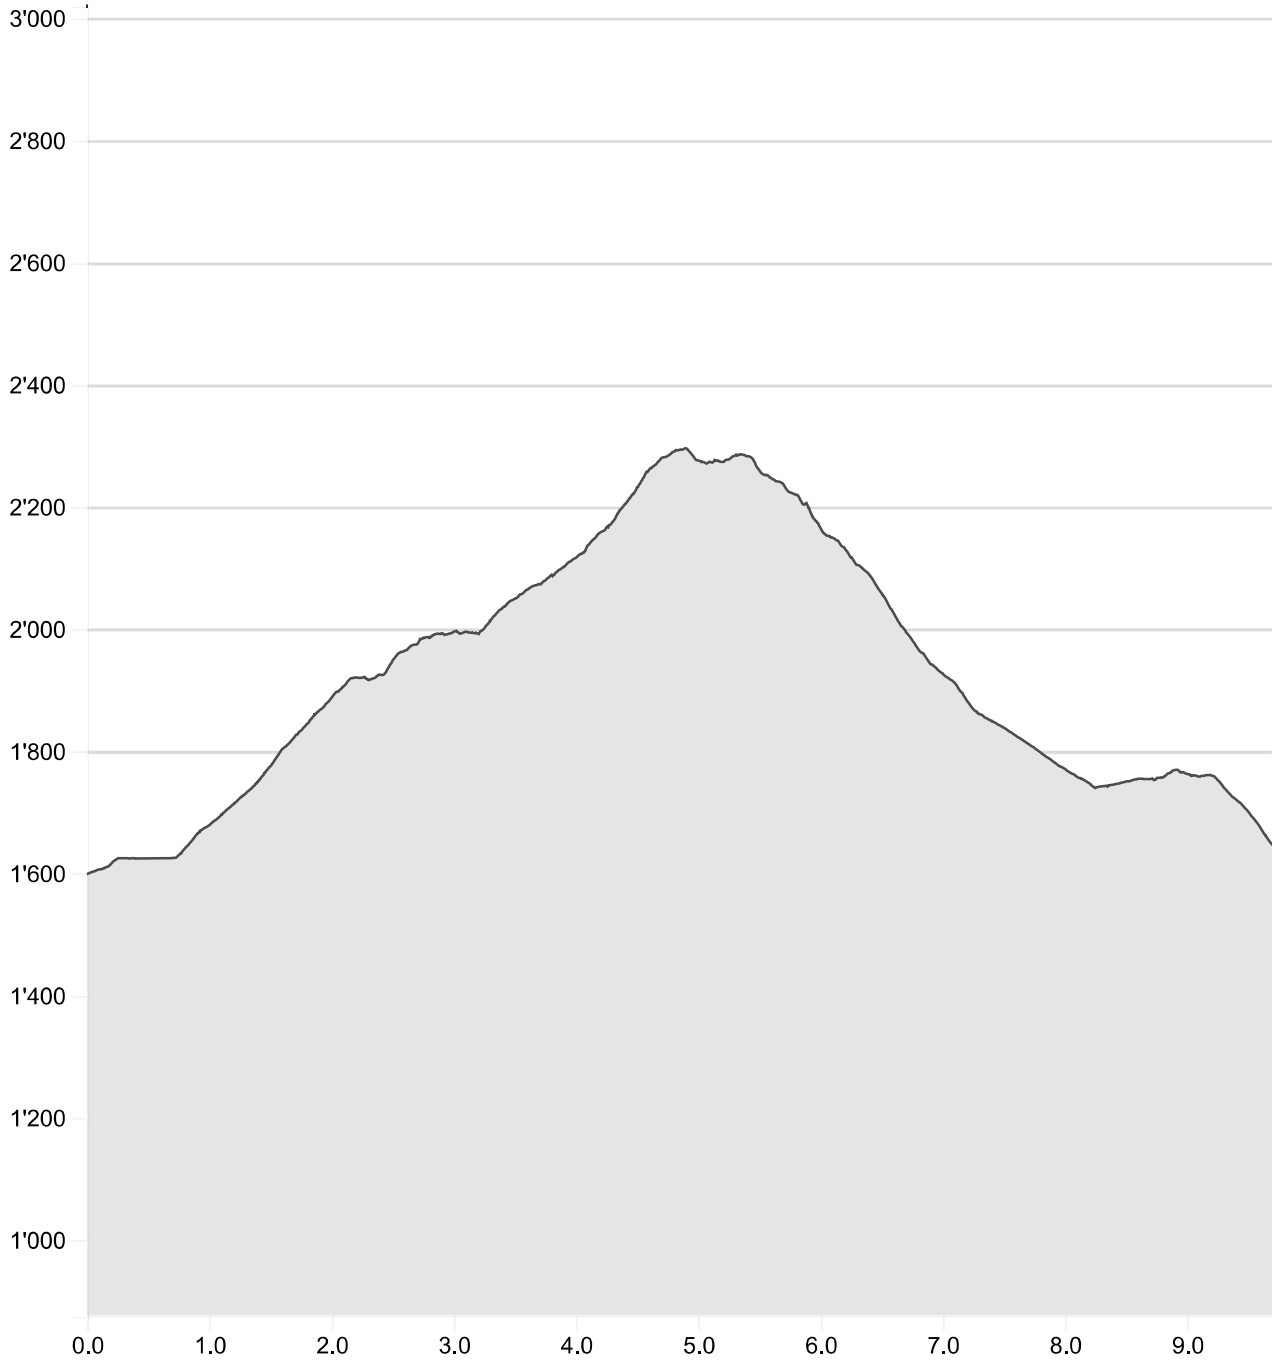

**Wanderung  
Mettmenalp - Bischofalp**

**21.08.2021**

**Länge** 9.70 km

**Min/max Höhe** 1'599 m/2'296 m

**Auf-/Abstiege** 790 m/743 m

**Wandern** 3 h 52 min