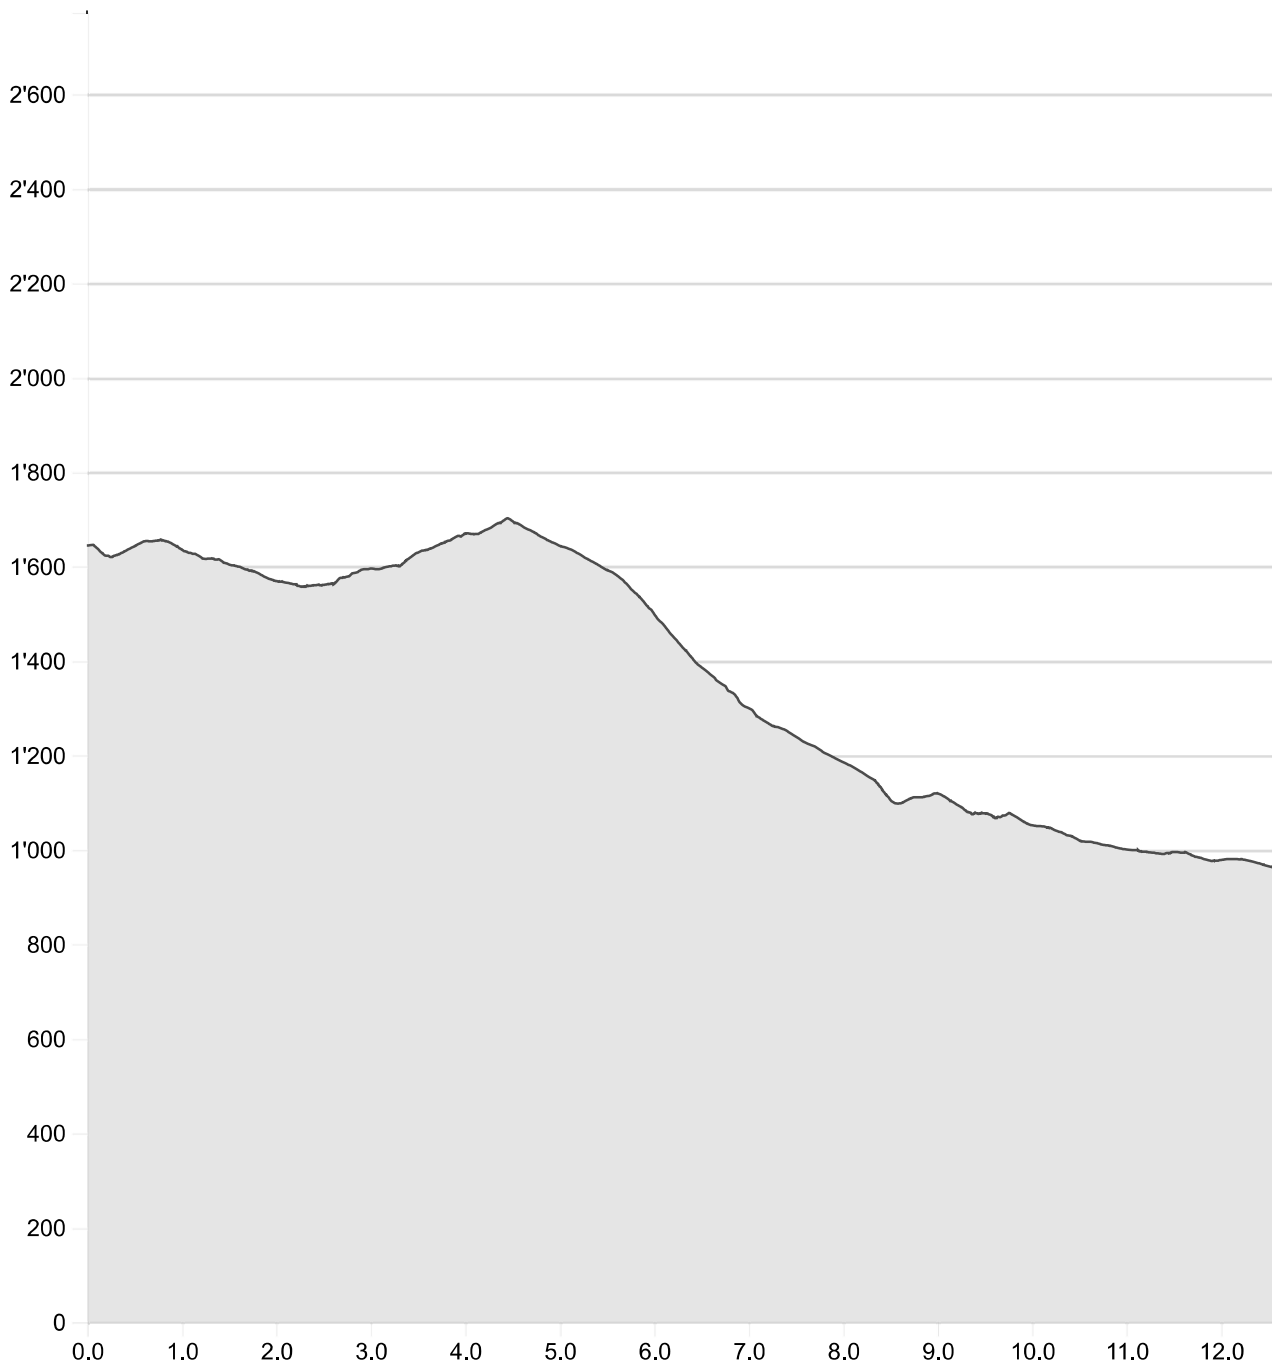

**Wanderung  
Bischofalp - Elm**

**19.08.2021**

**Länge** 12.55 km

**Auf-/Abstiege** 264 m/943 m

**Min/max Höhe** 963 m/1'702 m

**Wandern** 3 h 28 min