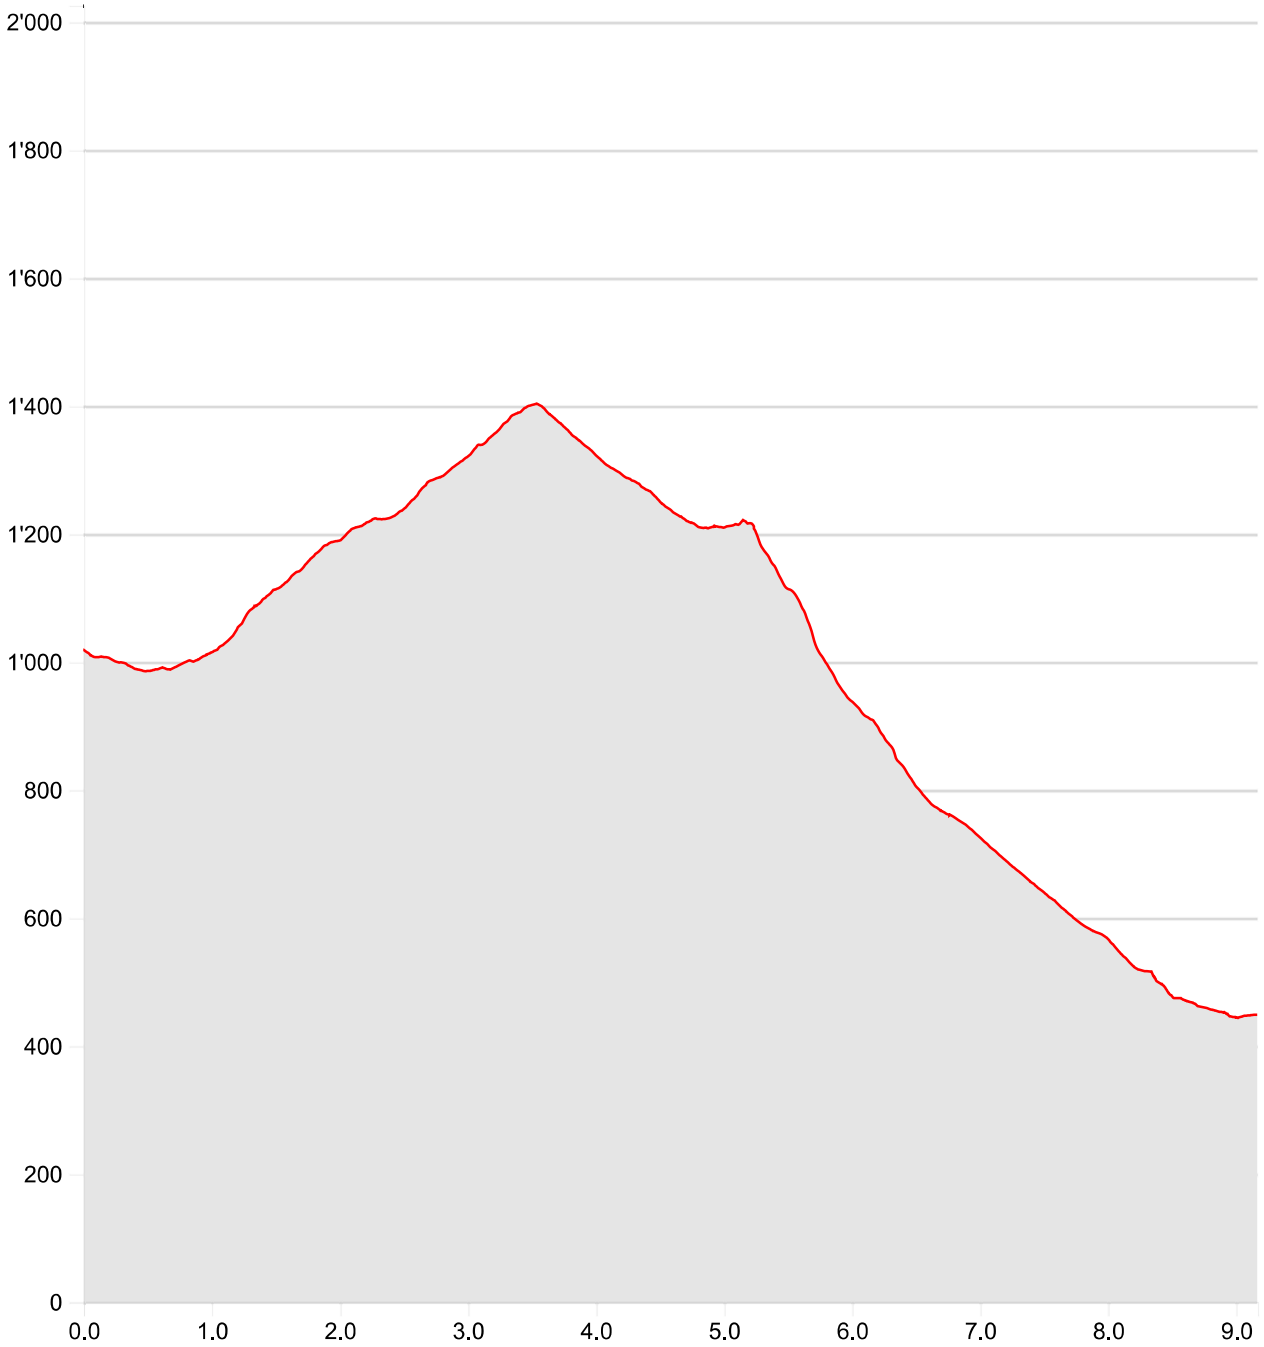

Wanderung
Revival Gründungstour RSB Pilatus

07.05.2022

Länge	9.17 km	Min/max Höhe	444 m/1'403 m
Auf-/Abstiege	451 m/1'022 m	Wandern	3 h 17 min