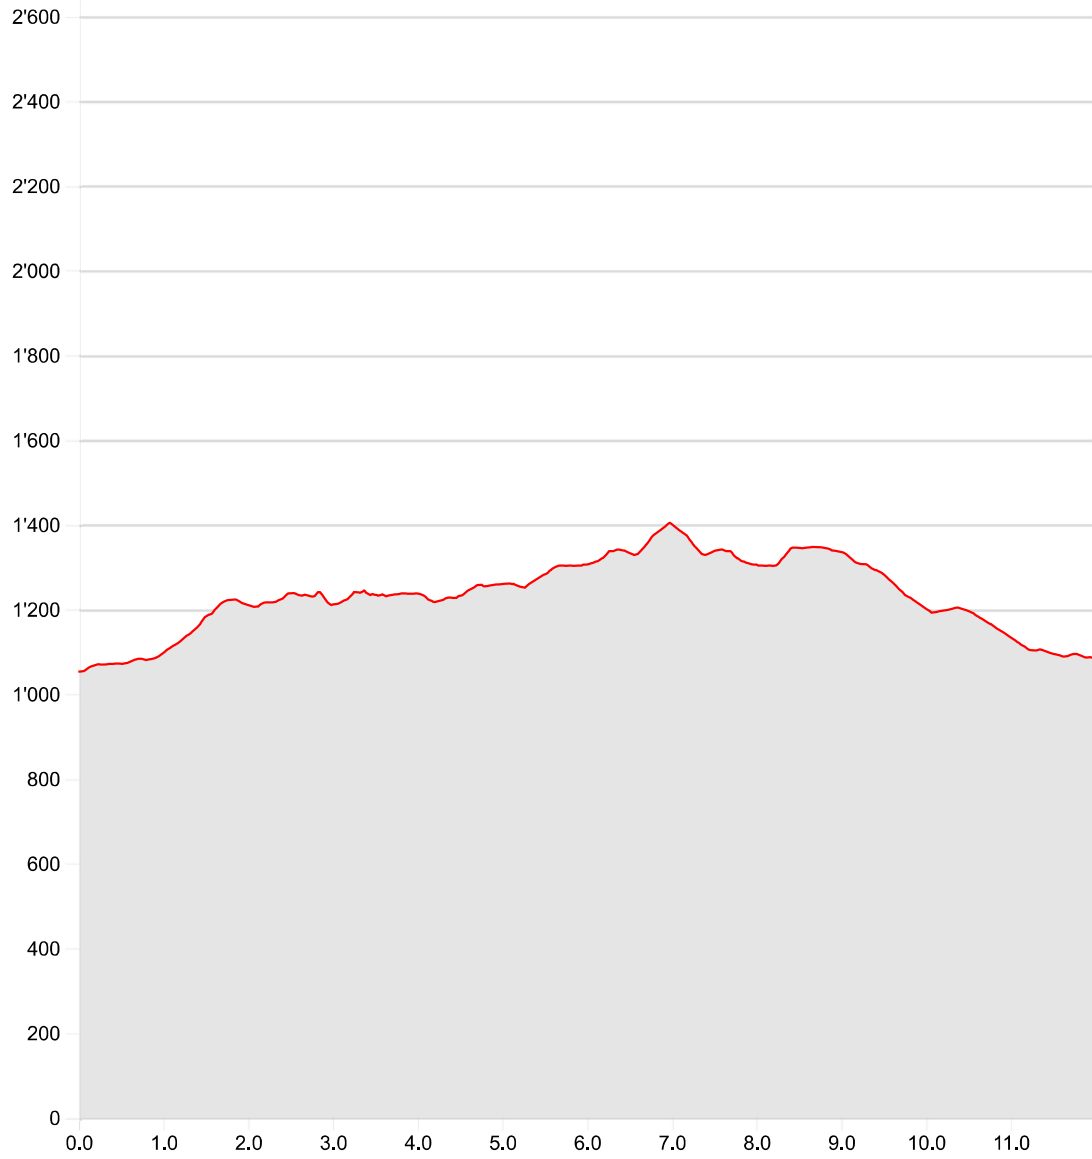

**Wanderung  
Bramboden-Napf-Holzwägen**

**07.05.2023**

<b>Länge</b>	<b>11.98 km</b>	<b>Min/max Höhe</b>	<b>1'053 m/1'404 m</b>
<b>Auf-/Abstiege</b>	<b>566 m/535 m</b>	<b>Wandern</b>	<b>3 h 39 min</b>