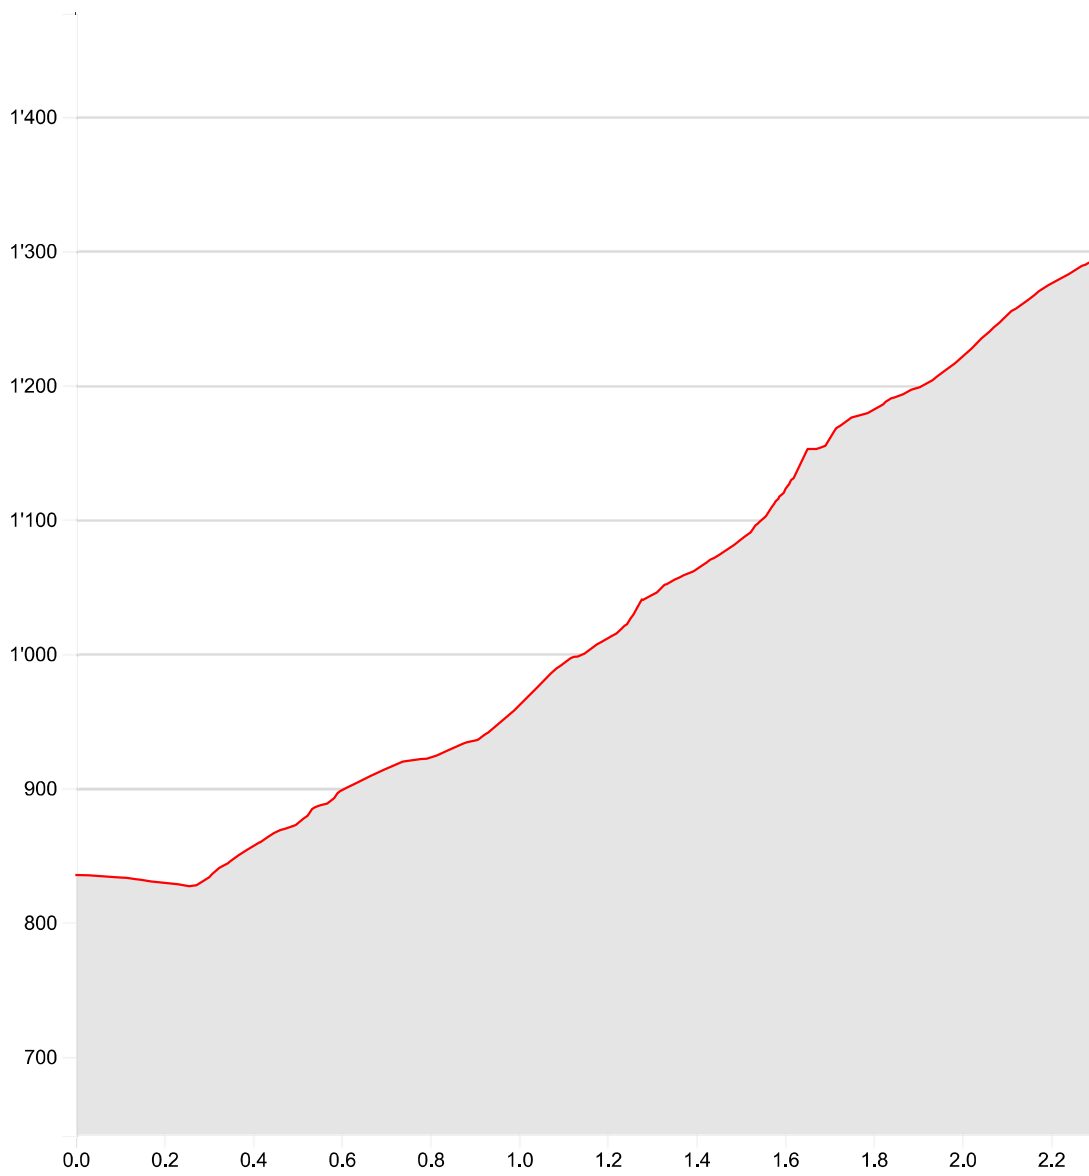

**Wanderung
Seelisberg - Alp Weid**

03.06.2023

Länge	2.29 km	Min/max Höhe	827 m/1'292 m
Auf-/Abstiege	465 m/9 m	Wandern	1 h 17 min