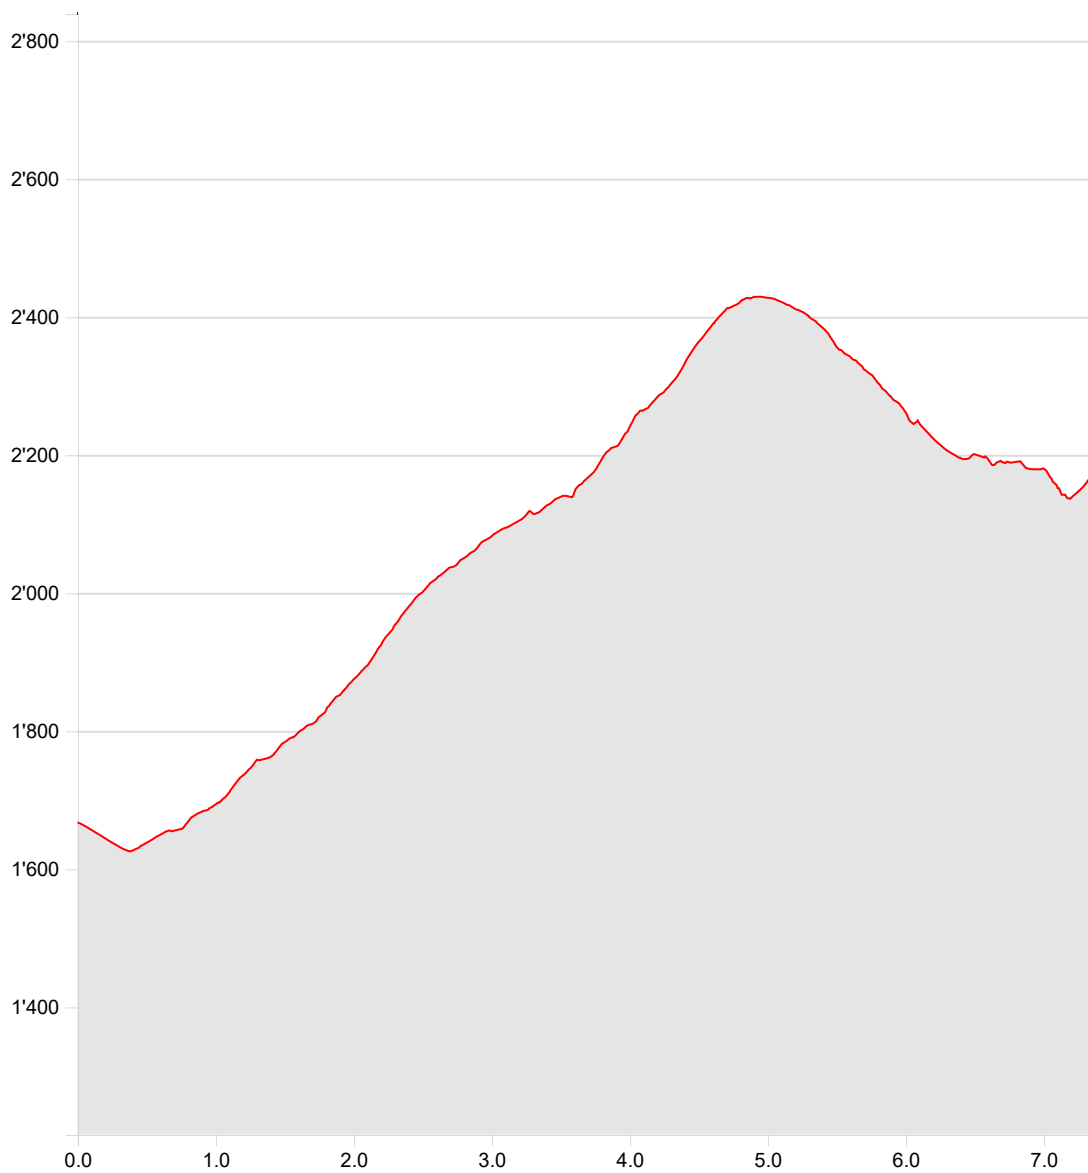

**Wanderung**  
**Greina Ebene 1 Puzzatsch-Terrihütte**

**19.08.2023**

<b>Länge</b>	<b>7.35 km</b>	<b>Min/max Höhe</b>	<b>1'626 m/2'429 m</b>
<b>Auf-/Abstiege</b>	<b>872 m/369 m</b>	<b>Wandern</b>	<b>3 h 16 min</b>